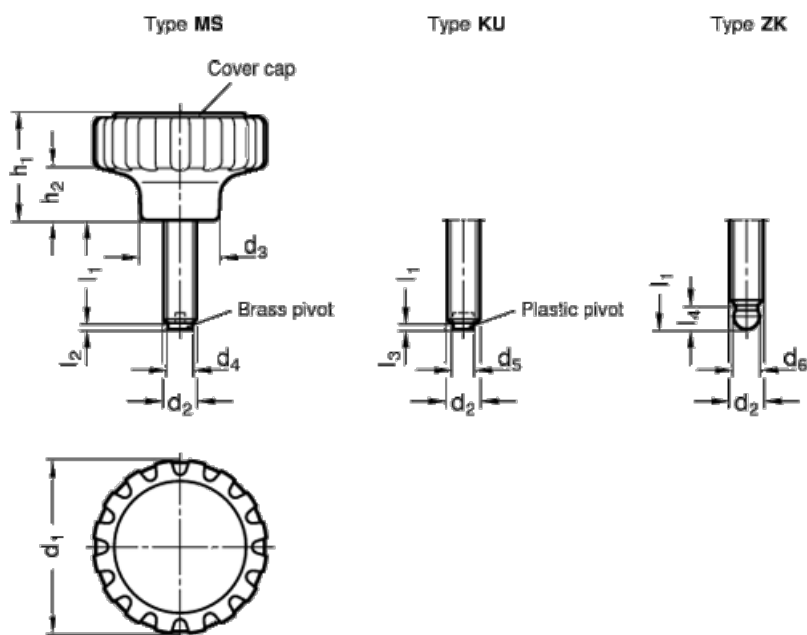

Article number: 207336542M40KU

Description: E+G Knurled knob
GN 7336.5-42-M8-40-KU

Measures

d1 = 42
d2 = M8
d3 = 19
d4 = 6
d5 = 5
d6 = 6,1 +/-0,05
h1 = 26
h2 = 13

l1 = 40
l2 = 1,5
l3 = 1,6
l4 = 6,2